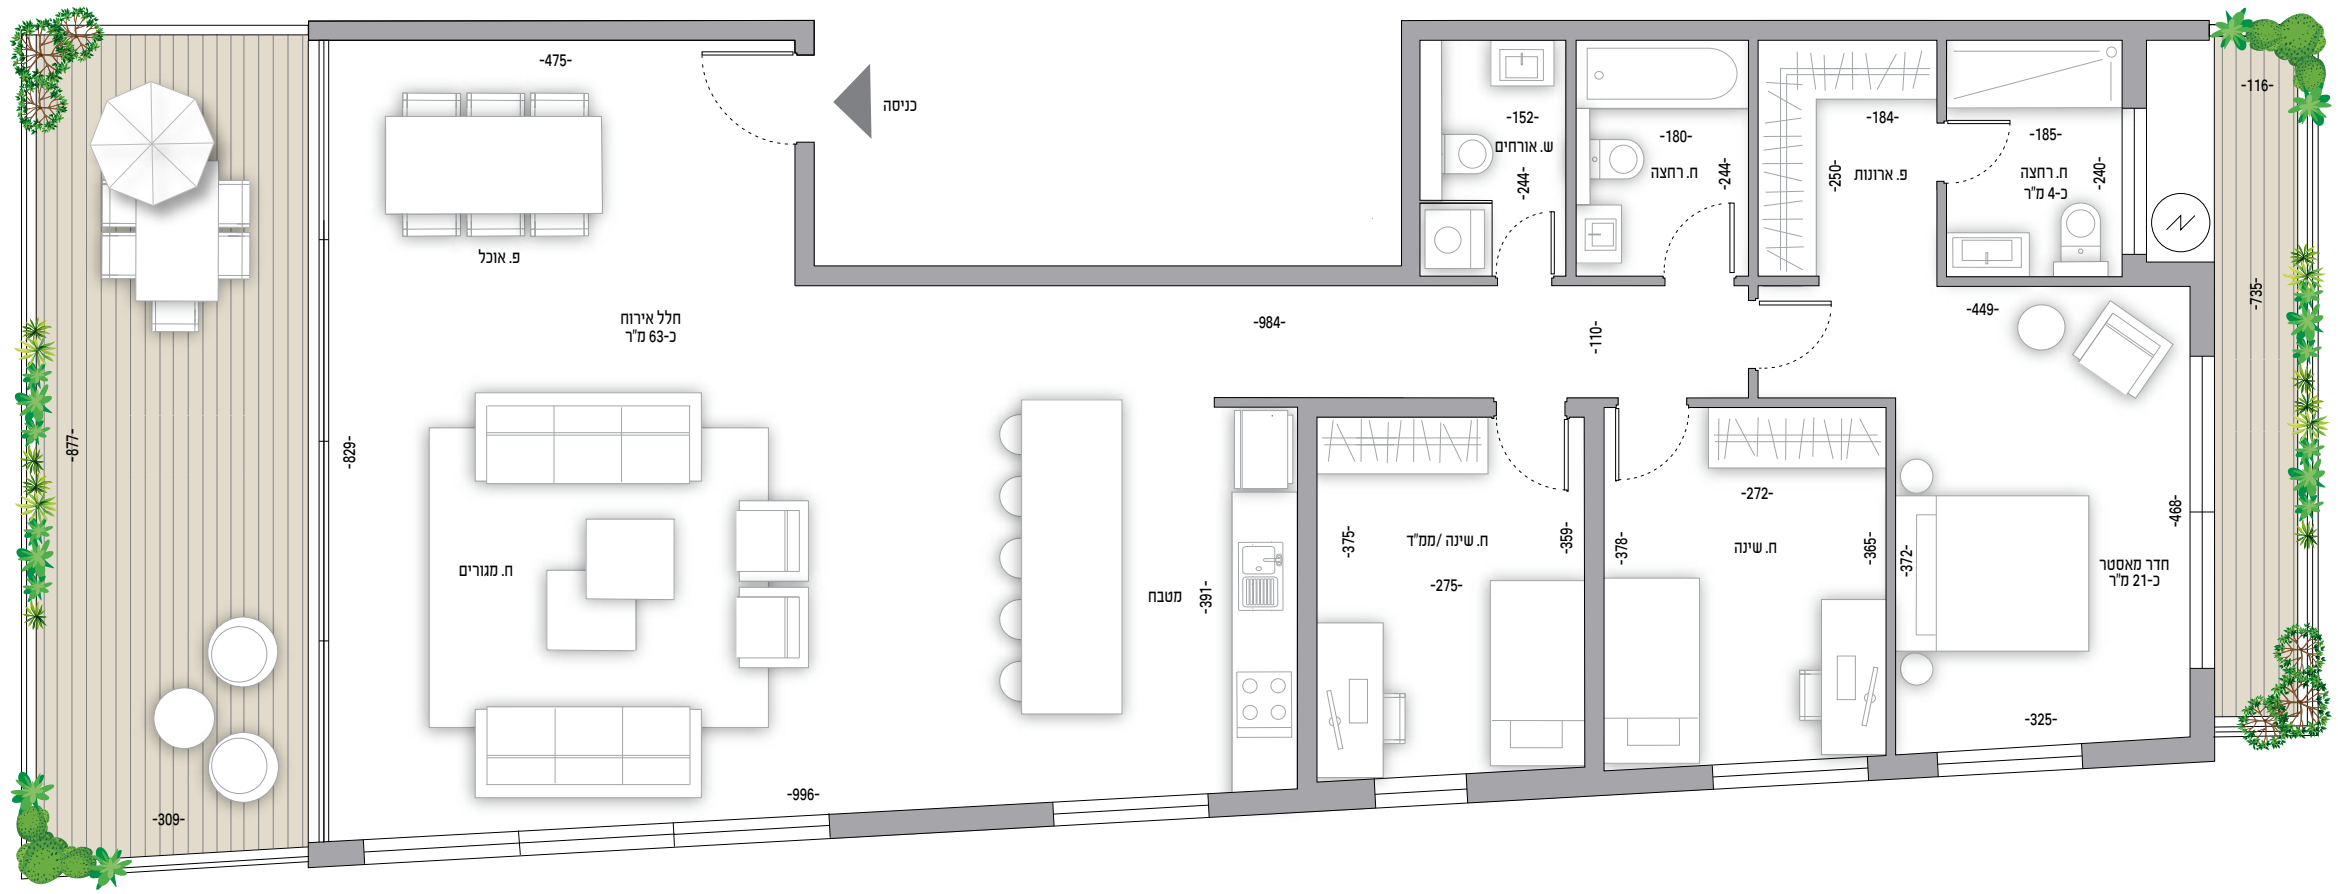

קומה שיטית
דירה מספר 14
מיני פנטהאוז
4 חדרים

141 מ"ר
 מרפסות 32 מ"ר
 חזית
 3 כיווני אוויר:
 מערב, דרום ומזרח

6th Floor
Apartment Nr. 14
Mini Penthouse
4 rooms

141 sqm.
 Balconies 32 sqm.
 Front
 3 air directions:
 west, south and east